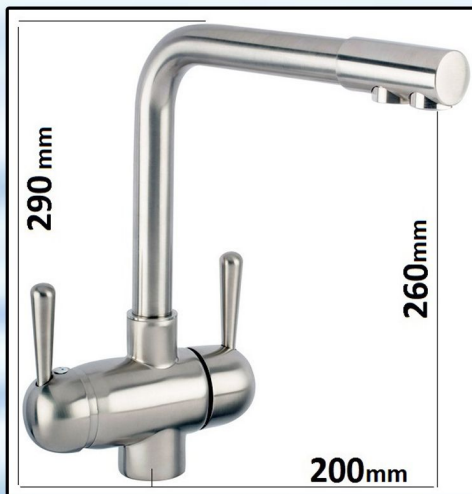

MIX-O-FIL 2680