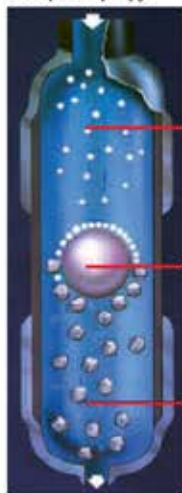

FILTER COSMOS

EXTRA-MINI

*Το μικρό με τις μεγάλες
δυνατότητες!!!*

Αποσκληρυντής νερού extra mini. Διαθέτει αυτόματη ψηφιακή κεφαλή ρυθμιζόμενη με πλήκτρα. Λειτουργεί με σύνδεση στο ρεύμα. Επίσης διαθέτει ενσωματωμένο by pass για την ρύθμιση της επιθυμητής σκληρότητας. Είναι μικρών διαστάσεων, χωράει παντού ακόμα και μέσα στο ντουλάπι της κουζίνας. Ιδανικός για καφετιέρες, παγομηχανές, μικρά πλυντήρια, ψύκτες κ.λ.π.

Τεχνολογία αιχμής στην αποσκλήρυνση!

Διαδικασία Ανταλλαγής Ιόντων

Καθαρή ρητίνη με
ιόντα νατρίου

Ανταλλαγή ιόντων

Διαδικασία
αναγέννησης

Ιόντα νατρίου

Ρητίνη

Ιόντα ασβεστίου -
μαγνησίου