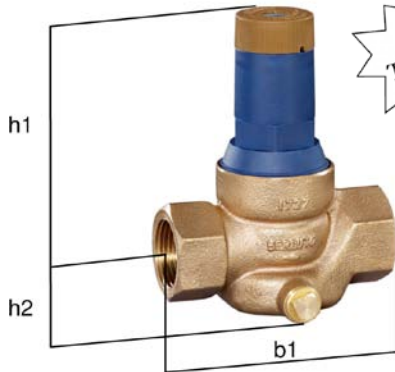

(DRV 303-6) 1/2" - 1 1/4"

(DRV 302-6) 1 1/2" - 2"

Ο μειωτής Berluto χρησιμοποιείται κυρίως στις εγκαταστάσεις πόσιμου νερού, συμπιεσμένου αέρα, ουδέτερων αερίων και μη κολλωδών υγρών. Προστατεύει τις εγκαταστάσεις παροχής νερού καθώς αποτρέπει ζημιές που μπορούν να προκληθούν από υψηλές πιέσεις. Αυτό επιτυγχάνεται με εξισορρόπηση των αυξομειώσεων πίεσης.

Το σώμα είναι κατασκευασμένο από κράμα χαλκού και κασιτέρου ενώ τα ρακόρ από ορείχαλκο. Εσωτερικά διαθέτει φίλτρο σίτας για προστασία του μειωτή από φερτά σωματίδια, ενώ ο μειωτής (κασέτα) μπορεί εύκολα να καθαριστεί ή να αντικατασταθεί χωρίς τη χρήση ειδικών εργαλείων.

Πίεση εισόδου: DRV403-6 1/2" - 1 1/4" 16 bar.

Πίεση εισόδου: DRV402-6 1 1/2" - 2 1/2" 25 bar.

Πίεση εξόδου: ρυθμιζόμενη από 1,5 έως 6 bar.

Θερμοκρασία: υγρών και περιβάλλοντος έως 75 °C.

Τοποθέτηση: οριζόντια ή κάθετα.

ΚΩΔΙΚΟΣ	ΠΕΡΙΓΡΑΦΗ
009002	Μανόμετρο 1/4" 10bar

ΜΗΧΑΝΙΣΜΟΣ